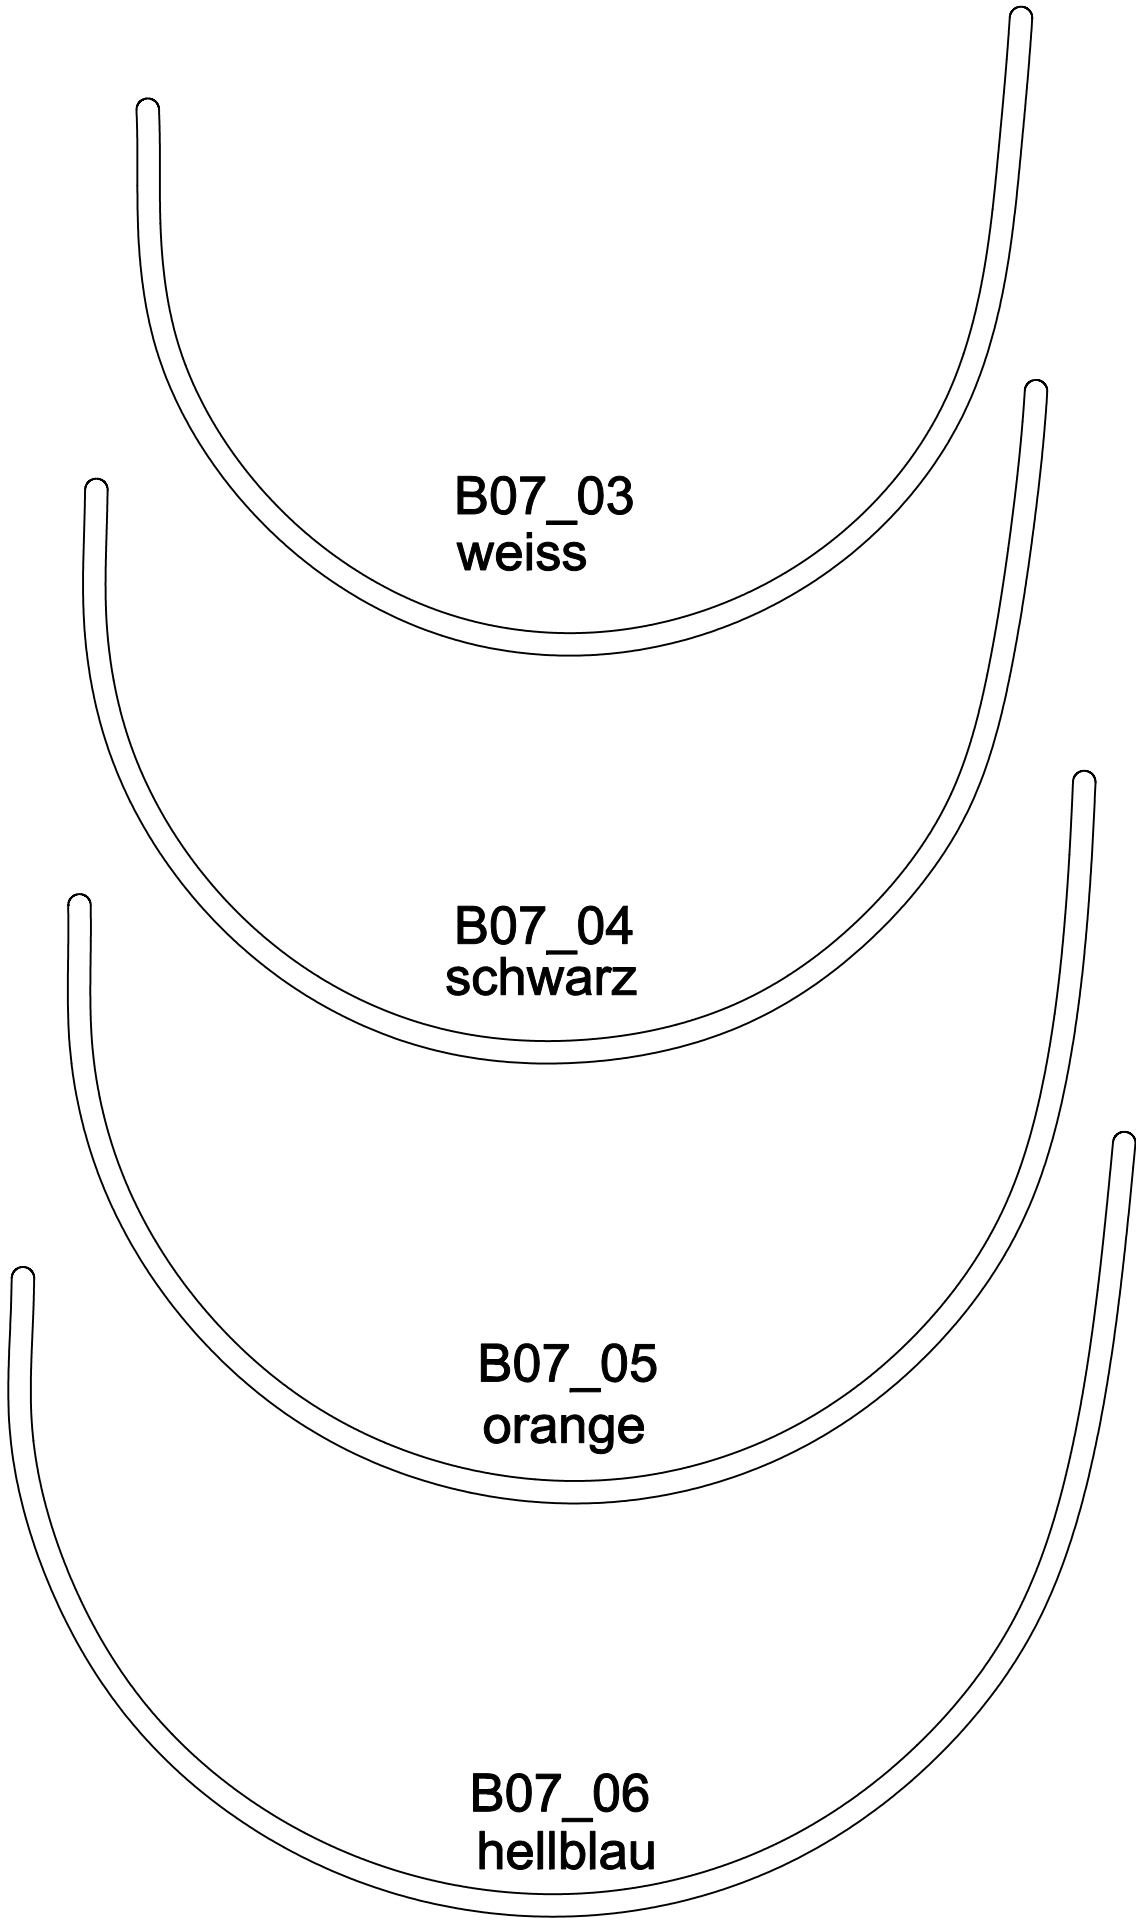

200 mm  
190  
180  
170  
160  
150  
140  
130  
120  
110  
100  
90  
80  
70  
60  
50  
40  
30  
20  
10

**B07\_03**  
weiss

**B07\_04**  
schwarz

**B07\_05**  
orange

**B07\_06**  
hellblau

Int. Ref.: B07

# Bügelserie 7

200 mm  
190  
180  
170  
160  
150  
140  
130  
120  
110  
100  
90  
80  
70  
60  
50  
40  
30  
20  
10

B07\_07  
gelb

B07\_08  
blau

B07\_09  
grün

B07\_10  
rot

Int. Ref.: B07

**Deine Dessous**

# Bügelserie 7

200 mm  
190  
180  
170  
160  
150  
140  
130  
120  
110  
100  
90  
80  
70  
60  
50  
40  
30  
20  
10

B07\_13  
lila

B07\_12  
schwarz

B07\_11  
hellgrau

Int. Ref.: B07

**Deine Dessous**

Version: 1.0

THG

**Bügelserie 7**